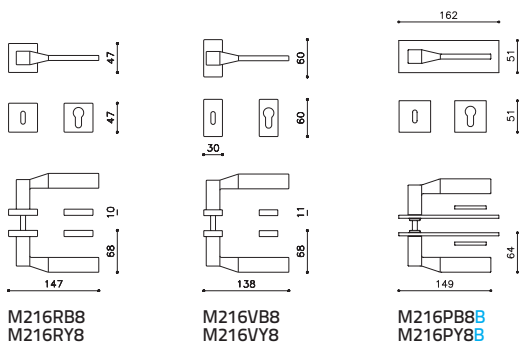

# Adamant

Patricia Urquiola 2008

M216

C216

K216

ottone/brass

CR cromo lucido/bright chrome

CO cromo satinato/satin chrome