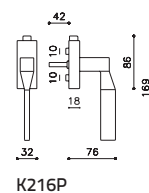

# MAZZERO FERRAMENTA

[www.mazzeroferramenta.com](http://www.mazzeroferramenta.com)

Via Campestrin 3/A – Fraz. Soligo  
31010 Farra di Soligo (TV)

TEL. **0438 964840**

E-MAIL: [ordini@mazzeroferramenta.com](mailto:ordini@mazzeroferramenta.com)