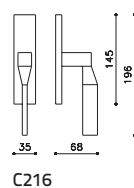

# MAZZERO FERRAMENTA

[www.mazzeroferramenta.com](http://www.mazzeroferramenta.com)

Via Campestrin 3/A – Fraz. Soligo  
31010 Farra di Soligo (TV)

TEL. **0438 964840**

E-MAIL: [ordini@mazzeroferramenta.com](mailto:ordini@mazzeroferramenta.com)