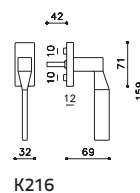

# MAZZERO FERRAMENTA

[www.mazzeroferramenta.com](http://www.mazzeroferramenta.com)

Via Campestrin 3/A – Fraz. Soligo  
31010 Farra di Soligo (TV)

TEL. **0438 964840**

E-MAIL: [ordini@mazzeroferramenta.com](mailto:ordini@mazzeroferramenta.com)