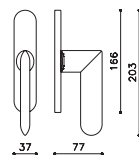

CO cromo satinato/satin chrome

M150RB8
M150RY8

C150

K150

K150P

MAZZERO FERRAMENTA

www.mazzeroferramenta.com

Via Campestrin 3/A – Fraz. Soligo
31010 Farra di Soligo (TV)