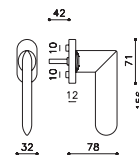

CO cromo satinato/satin chrome

M150RB8
M150RY8

C150

K150

K150P

MAZZERO FERRAMENTA

www.mazzeroferramenta.com

Via Campestrin 3/A – Fraz. Soligo
31010 Farra di Soligo (TV)