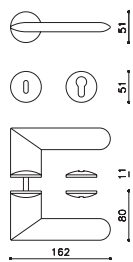

CO cromo satinato/satin chrome

M150RB8
M150RY8

C150

K150

K150P

MAZZERO FERRAMENTA

www.mazzeroferramenta.com

Via Campestrin 3/A – Fraz. Soligo
31010 Farra di Soligo (TV)