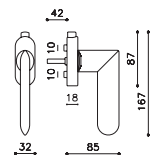

CO cromo satinato/satin chrome

M150RB8
M150RY8

C150

K150

K150P

MAZZERO FERRAMENTA

www.mazzeroferramenta.com

Via Campestrin 3/A – Fraz. Soligo
31010 Farra di Soligo (TV)