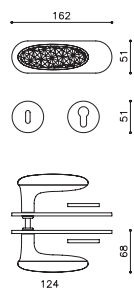

Crystal Diamond

Marcel Wanders 2015

M246B

rosetta bassa/low rosette

C246

K246B

ottone e vetro/brass and glass

C6 cromo lucido-trasparente/
bright chrome-transparent

M246VB8B
M246VY8B

M246PB8B
M246PY8B

C246

K246B

K246P

MAZZERO FERRAMENTA

www.mazzeroferramenta.com

Via Campestrin 3/A – Fraz. Soligo
31010 Farra di Soligo (TV)