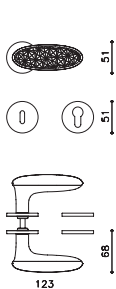

Crystal Diamond

Marcel Wanders 2015

M246B

rosetta bassa/low rosette

C246

K246B

ottone e vetro/brass and glass

C6 cromo lucido-trasparente/
bright chrome-transparent

Z6 superoro lucido-trasparente/
supergold bright-transparent

M6 cromo satinato-trasparente/
satin chrome-transparent

U6 superantracite satinato-trasparente/
superanthracite satin-transparent

M246RB8B
M246RY8B

M246VB8B
M246VY8B

M246PB8B
M246PY8B

C246

K246B

K246P

MAZZERO FERRAMENTA

www.mazzeroferramenta.com

Via Campestrin 3/A – Fraz. Soligo
31010 Farra di Soligo (TV)