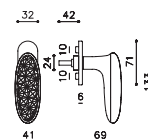

Z6 superoro lucido-trasparente/
supergold bright-transparent

M6 cromo satinato-trasparente/
satin chrome-transparent

U6 superantracite satinato-trasparente/
superanthracite satin-transparent

M246RB8B
M246RY8B

M246VB8B
M246VY8B

M246PB8B
M246PY8B

C246

K246B

K246P

MAZZERO FERRAMENTA

www.mazzeroferramenta.com

Via Campestrin 3/A – Fraz. Soligo
31010 Farra di Soligo (TV)