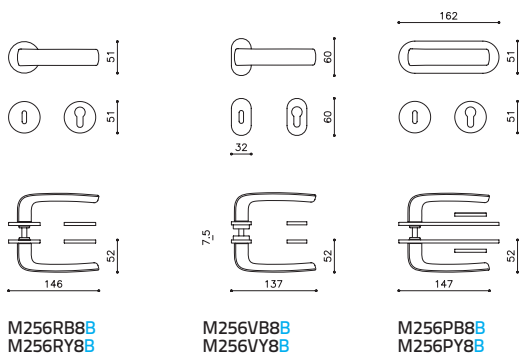

TS superoro satinato/supergold satin

CO cromo satinato/satin chrome

DS superbronzo satinato/superbronze satin

US superantracite sat./superanthracite satin

MAZZERO FERRAMENTA

www.mazzeroferramenta.com

Via Campestrin 3/A – Fraz. Soligo
31010 Farra di Soligo (TV)