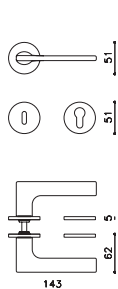

M238RB8B
M238RY8B