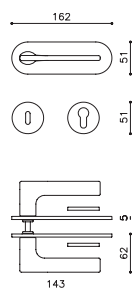

M238PB8B
M238PY8B