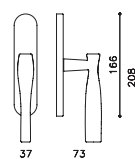

Marilyn

MAD Architects 2016

M252B

rosetta bassa/low rosette

C252

K252B

ottone/brass

CR cromo lucido/bright chrome

IS superinox sat./superstainlesssteel satin

CO cromo satinato/satin chrome

DS superbronzo satinato/superbronze satin

US superantracite sat./superanthracite satin

M252RB8B
M252RY8B

M252VB8B
M252VY8B

M252PB8B
M252PY8B

C252

K252B

K252P