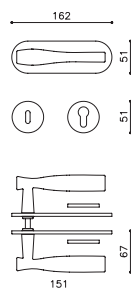

M252PB8B
M252PY8B