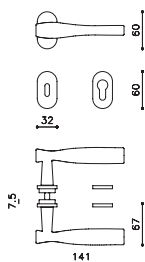

M252VB8B
M252VY8B