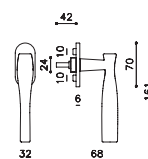

C252

K252B

K252P

MAZZERO FERRAMENTA

www.mazzeroferramenta.com

Via Campestrin 3/A – Fraz. Soligo
31010 Farra di Soligo (TV)

TEL. **0438 964840**

E-MAIL: ordini@mazzeroferramenta.com