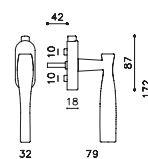

C252

K252B

K252P

MAZZERO FERRAMENTA

www.mazzeroferramenta.com

Via Campestrin 3/A – Fraz. Soligo
31010 Farra di Soligo (TV)

TEL. **0438 964840**

E-MAIL: ordini@mazzeroferramenta.com