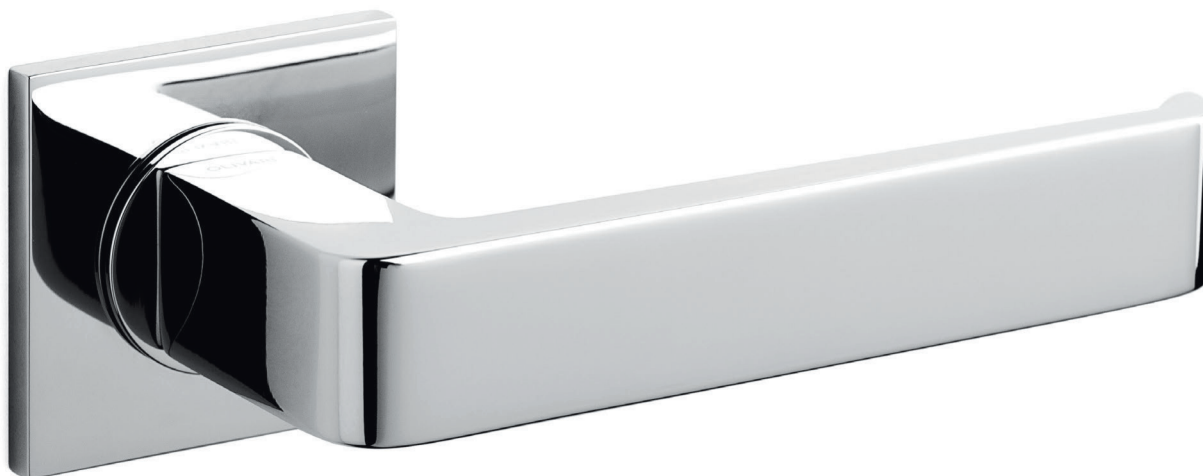

# Milano Q

Antonio Citterio 2019

M260B

rosetta bassa/low rosette

C260

K260B

ottone/brass

CR cromo lucido/bright chrome

IS superinox satinato/superstainlesssteel satin

CO cromo satinato/satin chrome

DS superbronzo satinato/superbronze satin

US superantracite sat./superanthracite satin

M260RB8B  
M260RY8B

M260VB8B  
M260VY8B