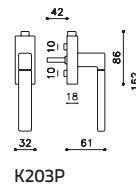

Luca Casini 2006

M203

C203

K203

ottone/brass

CA cromo lucido-satinato/
chrome bright-satin

ZT superoro lucido-satinato/
supergold bright-satin

MAZZERO FERRAMENTA