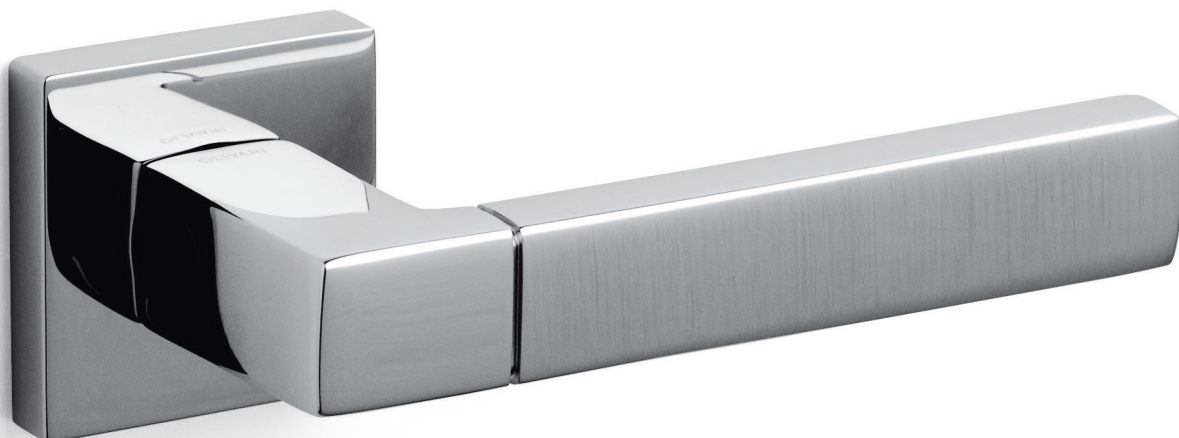

Planet Q bicolor

Luca Casini 2006