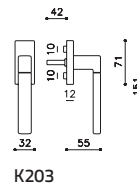

Luca Casini 2006

M203

C203

K203

ottone/brass

CA cromo lucido-satinato/
chrome bright-satin

ZT superoro lucido-satinato/
supergold bright-satin

MAZZERO FERRAMENTA