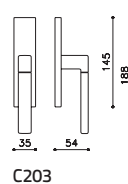

Luca Casini 2006

M203

C203

K203

ottone/brass

CA cromo lucido-satinato/
chrome bright-satin

ZT superoro lucido-satinato/
supergold bright-satin

MAZZERO FERRAMENTA