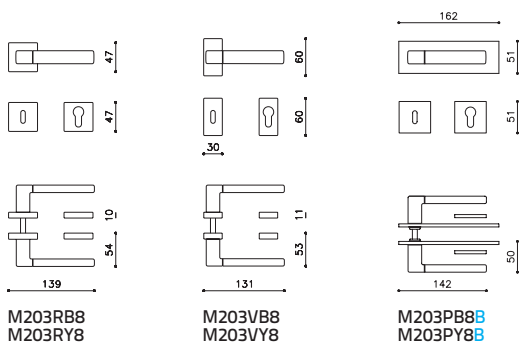

Luca Casini 2006

M203

C203

K203

ottone/brass

CA cromo lucido-satinato/
chrome bright-satin

ZT superoro lucido-satinato/
supergold bright-satin

MAZZERO FERRAMENTA