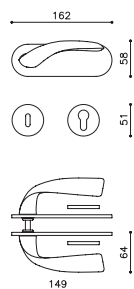

Vola

Max Pajetta 2019

M257B

rosetta bassa/low rosette

C257

K257P

ottone/brass

CR cromo lucido/bright chrome

M257RB8B
M257RY8B

M257VB8B
M257VY8B

M257PB8B
M257PY8B

C257

K257B

K257P

MAZZERO FERRAMENTA

www.mazzeroferramenta.com