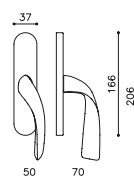

Vola

Max Pajetta 2019

M257B

rosetta bassa/low rosette

C257

K257P

ottone/brass

CR cromo lucido/bright chrome

M257RB8B
M257RY8B

M257VB8B
M257VY8B

M257PB8B
M257PY8B

C257

K257B

K257P

MAZZERO FERRAMENTA

www.mazzeroferramenta.com