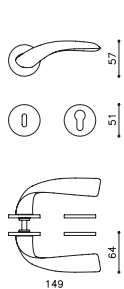

Vola

Max Pajetta 2019

M257B

rosetta bassa/low rosette

C257

K257P

ottone/brass

CR cromo lucido/bright chrome

M257RB8B
M257RY8B

M257VB8B
M257VY8B

M257PB8B
M257PY8B

C257

K257B

K257P

MAZZERO FERRAMENTA

www.mazzeroferramenta.com